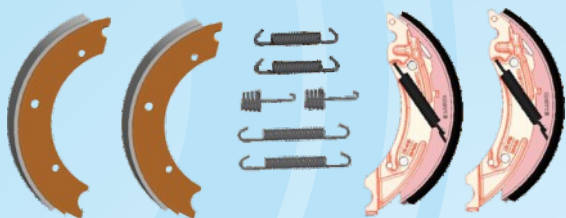

KNOTT

KNOTT

KNOTT

KNOTT

KNOTT

KNOTT

KNOTT

KNOTT

KNOTT spol.s r.o.
Dolná 142, 900 01 Modra
Slovenská Republika

tel.: +421 33 690 2511
fax: +421 33 690 2555
e-mail: predaj@knott.sk

www.knott.sk