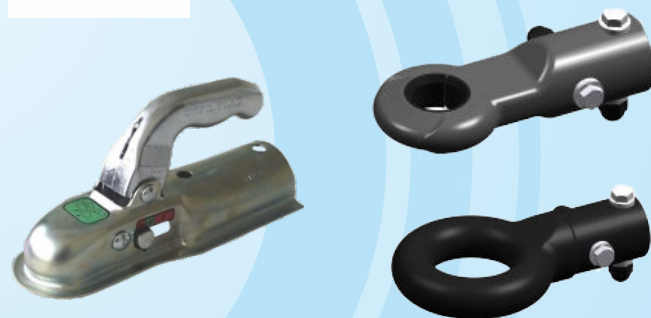

KNOTT

KNOTT

KNOTT

KNOTT

KNOTT

KNOTT

KNOTT

KNOTT

KNOTT spol.s r.o.
Dolná 142, 900 01 Modra
Slovenská Republika

tel.: +421 33 690 2511
fax: +421 33 690 2555
e-mail: predaj@knott.sk

www.knott.sk